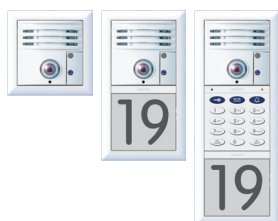

1er-, 2er-, 3er-Rahmen (ohne Module)

78,-/98,-/128,- €

- Als Unter- oder Aufputzvariante
- Wetterfest (IP65)
- Für 1 bis 3 Module
- Optional mit Diebstahlschutz

IO-Modul für Siedle Vario Anlagen

148,- €

- Anschlussplatine verbindet T24M Kamera mit Original Siedle Vario-Modulen
- Einfacher Einbau im Siedle Vario-Rahmen