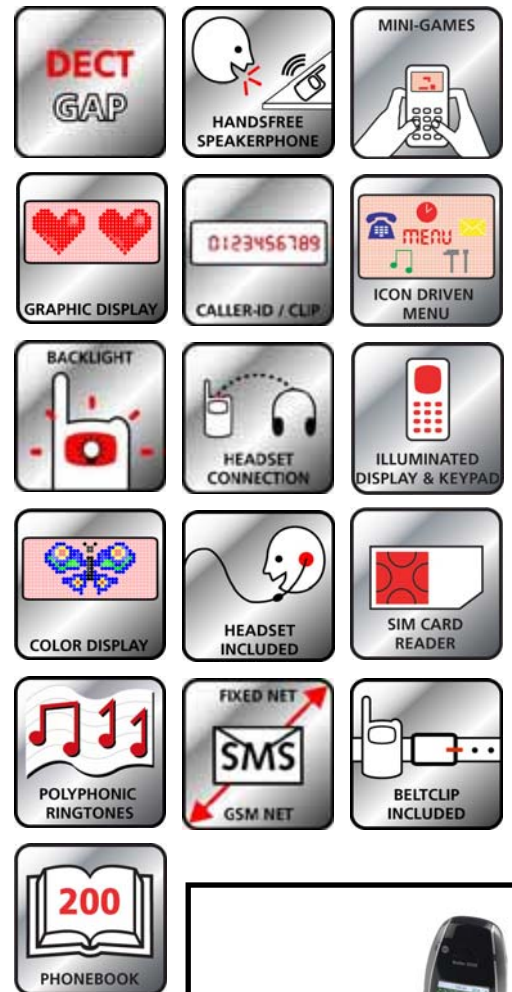

## BUTLER 5500

### DECT SCHNURLOSTELEFON MIT FARB DISPLAY

#### Telefon Funktionen

- GAP-Kompatibel
- Multi-Basisstation / Hörer: 4 Basis / 5 Hörer
- LCD-Displaytyp: Vollgrafik
- Farbdisplay mit ICON-Menü
- Display-Hintergrundbeleuchtung
- LCD-Farbtyp: 4k Farben
- Standard-Beleuchtungstaste
- Multilaser-Displaytaste
- Sprachwahl: 7
- Klingelton typ (Hörer): polyphone
- Hörer-Telefonbuch: 200
- Telefonbuchkopie zwischen Hörern
- Basis-Telefonbuchkopie von GSM (SIM-Leser)
- Freisprecheinrichtung in Hörer
- Rufnummeranzeige-Modus: FSK/DTMF
- Feste Abbildungen: 5
- Feste Spiele: 5
- Headsetanschluss
- einschließlich Headset
- SMS-Funktionen
- Batterie-Standby: 100 Stunden
- Batterie-Gesprächsdauer: 10 Stunden