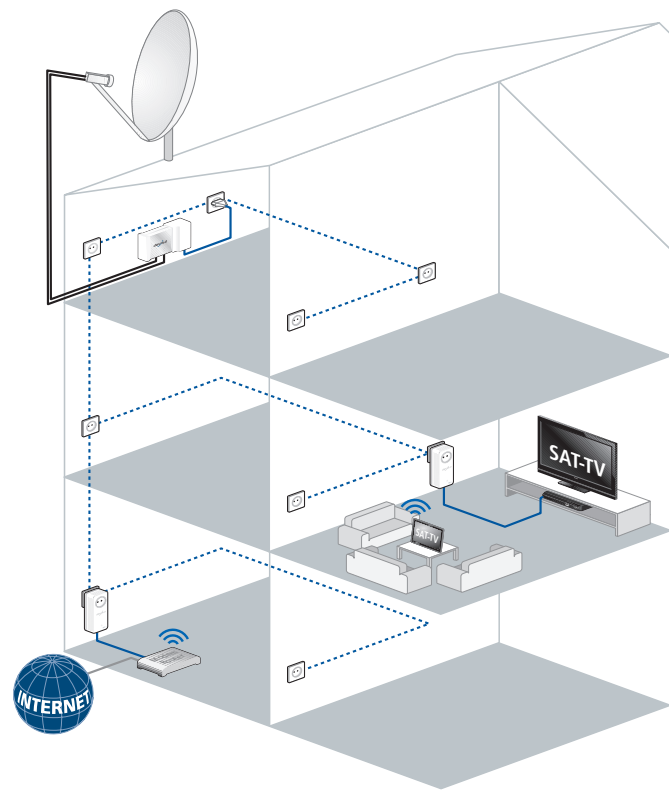

Erleben Sie Sat-TV per Tablet oder Smartphone.

dLAN®
TV SAT Multituner

dLAN®
TV SAT Multituner Kit

dLAN®
TV SAT Starter Set

dLAN®
TV SAT Receiver Kit

Highlights:

- Sat-TV ganz einfach über die Stromleitung auf Ihren Fernseher - und Ihr mobiles Endgerät!
- Besonders einfache Installation – kein Bohren, kein Schmutz
- Intelligenter Twin-Tuner ermöglicht z.B die gleichzeitige Aufnahme und Wiedergabe von unterschiedlichen TV-Sendern an einem Receiver oder den Parallelbetrieb von zwei Receivern oder mobilen Endgeräten im Haus
- Ideal für alle Haushalte mit zwei oder mehr Fernsehern im Haus
- Mit der dLAN® TV SAT App werden Tablet und Smartphone ganz einfach zu Sat-TV-Empfangsgeräten
- Kompatibel zu allen gängigen SAT>IP-zertifizierten Set-Top-Boxen
- dLAN®-500-Technologie verteilt das Sat-Signal ganz einfach über die hausinterne Stromleitung
- Erweiterbar auf zwei dLAN® TV SAT Multituner pro Haushalt. Ermöglicht den Betrieb auf bis zu 4 unterschiedlichen Endgeräten
- dLAN® Sat-Receiver empfängt alle freien TV-Sender und Pay-TV über die CI+-Schnittstelle
- Empfängt internetbasierte Medienangeboten vieler TV-Sender – beispielsweise Mediatheken, Nachrichten und Programmbeiträgen (HbbTV)
- Beste Bildqualität dank DVB-S2-Standard und Full-HD-Auflösung
- Einfache Wiedergabe von Multimedia-Inhalten wie Bildern und Filmen aus dem Heimnetzwerk (UPnP/DLNA)
- Einfache Konfiguration des Multituners über dLAN® Cockpit oder Internet-Browser
- Auch in Wohnungen von Mehrfamilienhäusern einsetzbar: Lediglich Tuner und Powerline Adapter müssen vom selben Stromzähler erfasst werden
- 3 Jahre Garantie